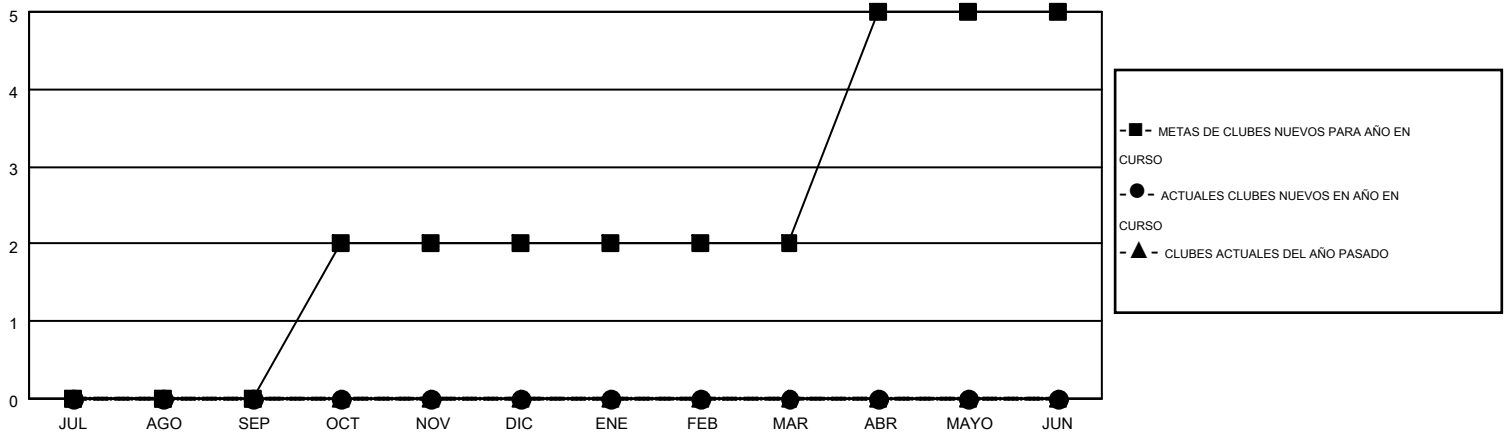

# MONTHLY MEMBERSHIP PROGRESS REPORT

Results as of: 7/31/2016

Multiple District T

LOCATION: CHILE

GMT: PEDRO MARRELLO

GMT DE AE 3

Clubes					socios				
RESULTADOS DE 2016-2017					RESULTADOS DE 2016-2017				
TRIMESTRE	META DE CLUBES NUEVOS	NUEVOS CLUBES	CLUBES DADOS DE BAJA	GANANCIA/PÉRDIDA NETA	TRIMESTRE	META DE SOCIOS NUEVOS	SOCIOS FUNDADORES Y NUEVOS SOCIOS AÑADIDOS	SOCIOS DADOS DE BAJA	GANANCIA/PÉRDIDA NETA
JUL/AGO/SEP	0	0	0	0	JUL/AGO/SEP	28	37	61	-24
OCT/NOV/DIC	2	0	0	0	OCT/NOV/DIC	66	0	0	0
ENE/FEB/MAR	0	0	0	0	ENE/FEB/MAR	23	0	0	0
ABR/MAYO/JUN	3	0	0	0	ABR/MAYO/JUN	77	0	0	0

METAS Y CIFRA ACUMULATIVA DE CLUBES NUEVOS

METAS Y CIFRA ACUMULATIVA DE SOCIOS

CLUBES DADOS DE BAJA: 0	21 CLUBS OF 169 AÑADIERON 1 O MÁS SOCIOS NUEVOS	<u>DISTRIBUCIÓN POR SEXO</u>	
SOCIOS DADOS DE BAJA		MASCULINO	1,801 (62.95%)
FALLECIDOS	6	FEMENINO	1,060 (37.05%)
CLUB CANCELADO	0	SOCIOS EN UNIDAD FAMILIAR 616 CABEZA DE FAMILIA 297 NO ES CABEZA DE FAMILIA 319	
OTRO	55		
TOTAL	61		
<a href="#">CLIC AQUÍ PARA DATOS DE SALUD DE CLUB</a>			