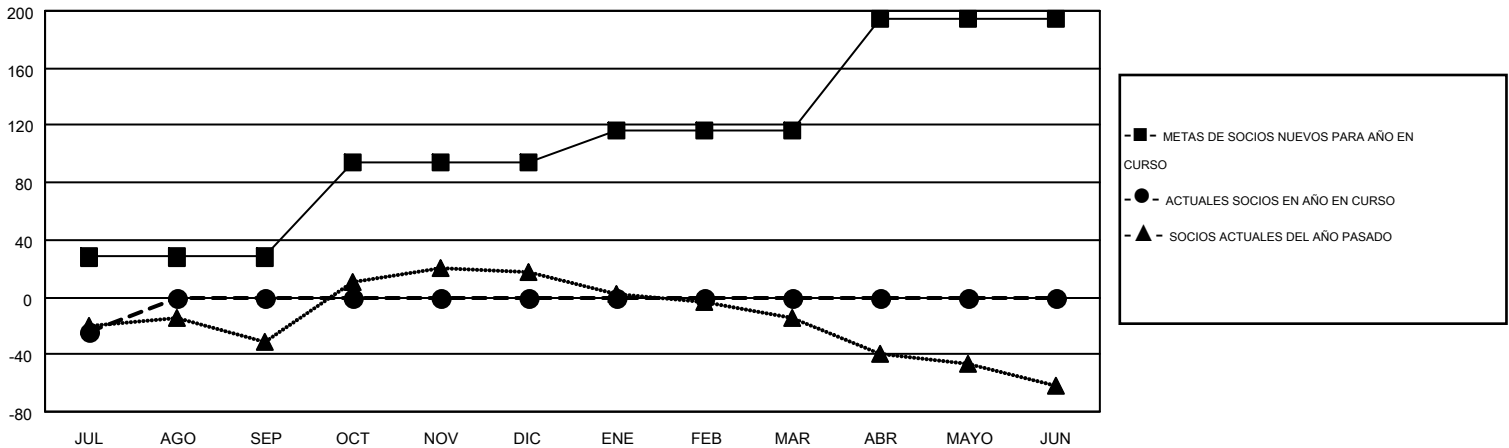

# MONTHLY MEMBERSHIP PROGRESS REPORT

Results as of: 7/31/2016

Multiple District T

LOCATION: CHILE

GMT: PEDRO MARRELLO

GMT DE AE 3

Clubes					socios				
RESULTADOS DE 2016-2017					RESULTADOS DE 2016-2017				
TRIMESTRE	META DE CLUBES NUEVOS	NUEVOS CLUBES	CLUBES DADOS DE BAJA	GANANCIA/PÉRDIDA NETA	TRIMESTRE	META DE SOCIOS NUEVOS	SOCIOS FUNDADORES Y NUEVOS SOCIOS AÑADIDOS	SOCIOS DADOS DE BAJA	GANANCIA/PÉRDIDA NETA
JUL/AGO/SEP	0	0	0	0	JUL/AGO/SEP	28	37	61	-24
OCT/NOV/DIC	2	0	0	0	OCT/NOV/DIC	66	0	0	0
ENE/FEB/MAR	0	0	0	0	ENE/FEB/MAR	23	0	0	0
ABR/MAYO/JUN	3	0	0	0	ABR/MAYO/JUN	77	0	0	0

METAS Y CIFRA ACUMULATIVA DE CLUBES NUEVOS

METAS Y CIFRA ACUMULATIVA DE SOCIOS

CLUBES DADOS DE BAJA: 0	21 CLUBS OF 169 AÑADIERON 1 O MÁS SOCIOS NUEVOS	<u>DISTRIBUCIÓN POR SEXO</u>	
SOCIOS DADOS DE BAJA		MASCULINO	1,801 (62.95%)
FALLECIDOS	6	FEMENINO	1,060 (37.05%)
CLUB CANCELADO	0	SOCIOS EN UNIDAD FAMILIAR 616 CABEZA DE FAMILIA 297 NO ES CABEZA DE FAMILIA 319	
OTRO	55		
TOTAL	61		
<a href="#">CLIC AQUÍ PARA DATOS DE SALUD DE CLUB</a>			